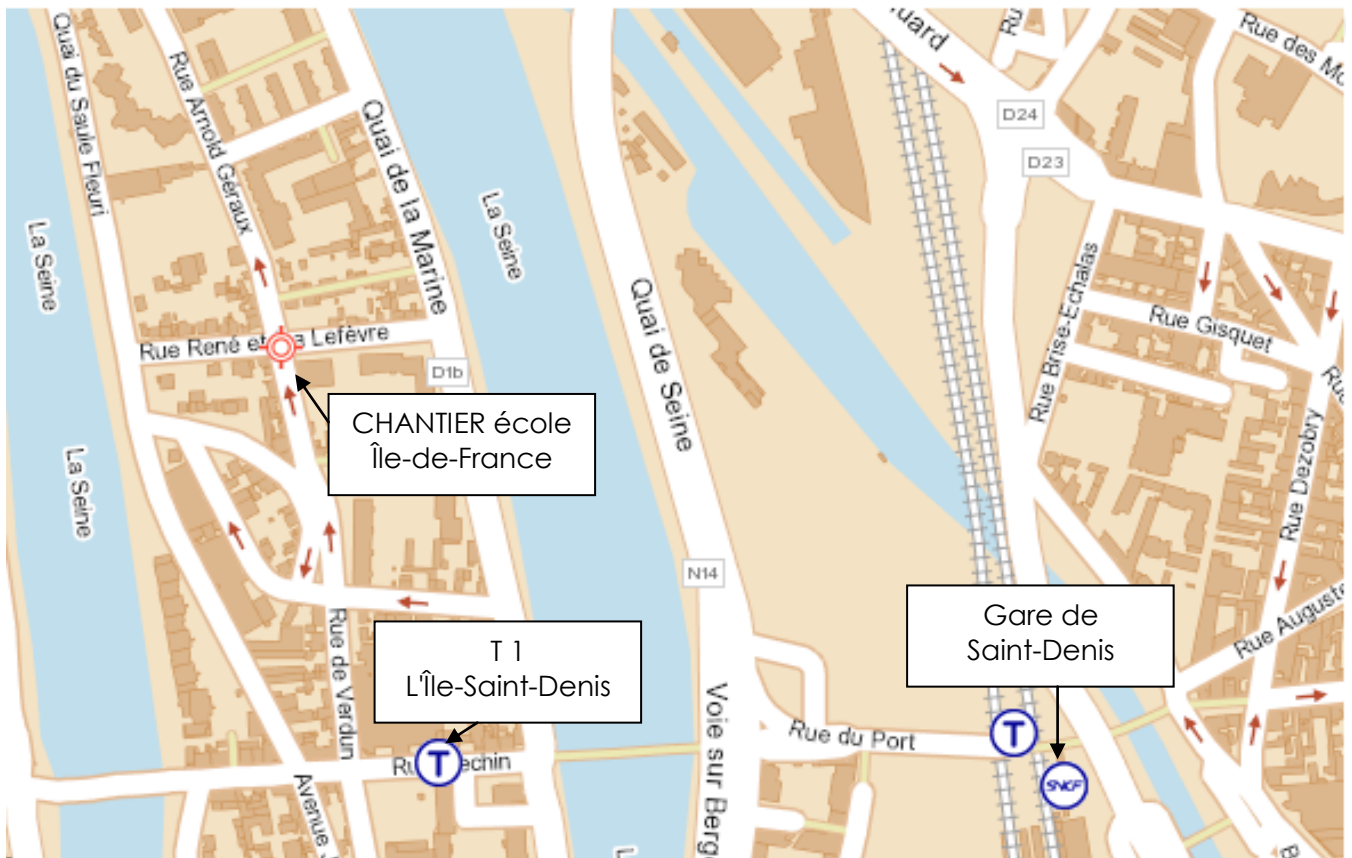

Plan d'accès

CHANTIER école Île-de-France
6 rue Arnold Géraux
93450 L'Île-Saint-Denis

01.49.29.02.61

contact.iledefrance@chantierecole.org

Accès :

En transports en commun :

- RER D ou train de surface jusqu'à la gare de **Saint Denis**, sortie Place de la gare, puis :
 - Soit, prendre le Tramway 1 direction Asnières – Les Courtilles (1 arrêt), cf. ci-dessous.
 - Soit, marcher en direction de Villeneuve-la-Garenne (vers l'arrière de la gare, sur la gauche), traverser le pont et continuer jusqu'à la rue de Verdun, puis tourner à droite.
- Tramway 1 L'Île-Saint-Denis : prendre la rue de Verdun, puis, la rue Arnold Géraux.

Calculez la durée de votre trajet sur <http://www.ratp.fr/itineraires/fr/ratp/recherche-avancee>

En voiture :

- **De la A86 :**
 - Prendre la sortie Épinay-sur-Seine,
 - Suivre la D911 / Avenue Marcel Paul
 - Après avoir passé un premier pont, tourner à droite le quai de la Marine
 - Tourner à droite sur la rue du 8 mai 1945,
 - Puis de nouveau à droite au niveau de la place de la Libération.
- **De Saint Ouen :**
 - Prendre le quai du Châtelier,
 - Continuer tout droit jusqu'au quai de la Marine
 - Passer la rue Méchin et tourner à gauche rue du 8 mai 1945, puis à droite au niveau de la place de la Libération.